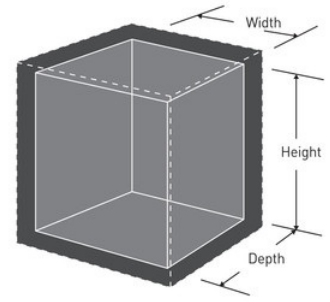

Modelnr. KB-25ML

Kleine sleutelkast voor 25 sleutels

Optimaal geschikt voor:

Sleutels

Overzicht en kenmerken

Productkenmerken

- Stalen constructie
- Sleutelslot - inclusief 2 sleutels
- Wordt geleverd met 25 sleuteltags (5 verschillende kleuren) en labels die het herkennen van sleutels vergemakkelijken
- Inclusief benodigheden voor ophangen

Productgegevens

Me de Master Lock nr. KB-25ML kleine sleutelkast voor 25 sleutels kunt u thuis of op het werk sleutels organiseren en veilig bewaren.

Dankzij gekleurde tags en labels kunt u snel en eenvoudig sleutels vinden en terughangen.

Productnummer	KB-25ML
Buitenafmetingen (h x b x d)	25 cm x 18,8 cm x 8,5 cm
Binnenafmetingen (h x b x d)	24,3 cm x 15,5 cm x 4,4 cm
Volume binnenkant	1,65 l
Gewicht verpakking zonder cilinder	1,2 kg
Kleur	Zwart
Beschrijving	Verpakking voor detailhandel
Hoofdverpakkingsaantal	3